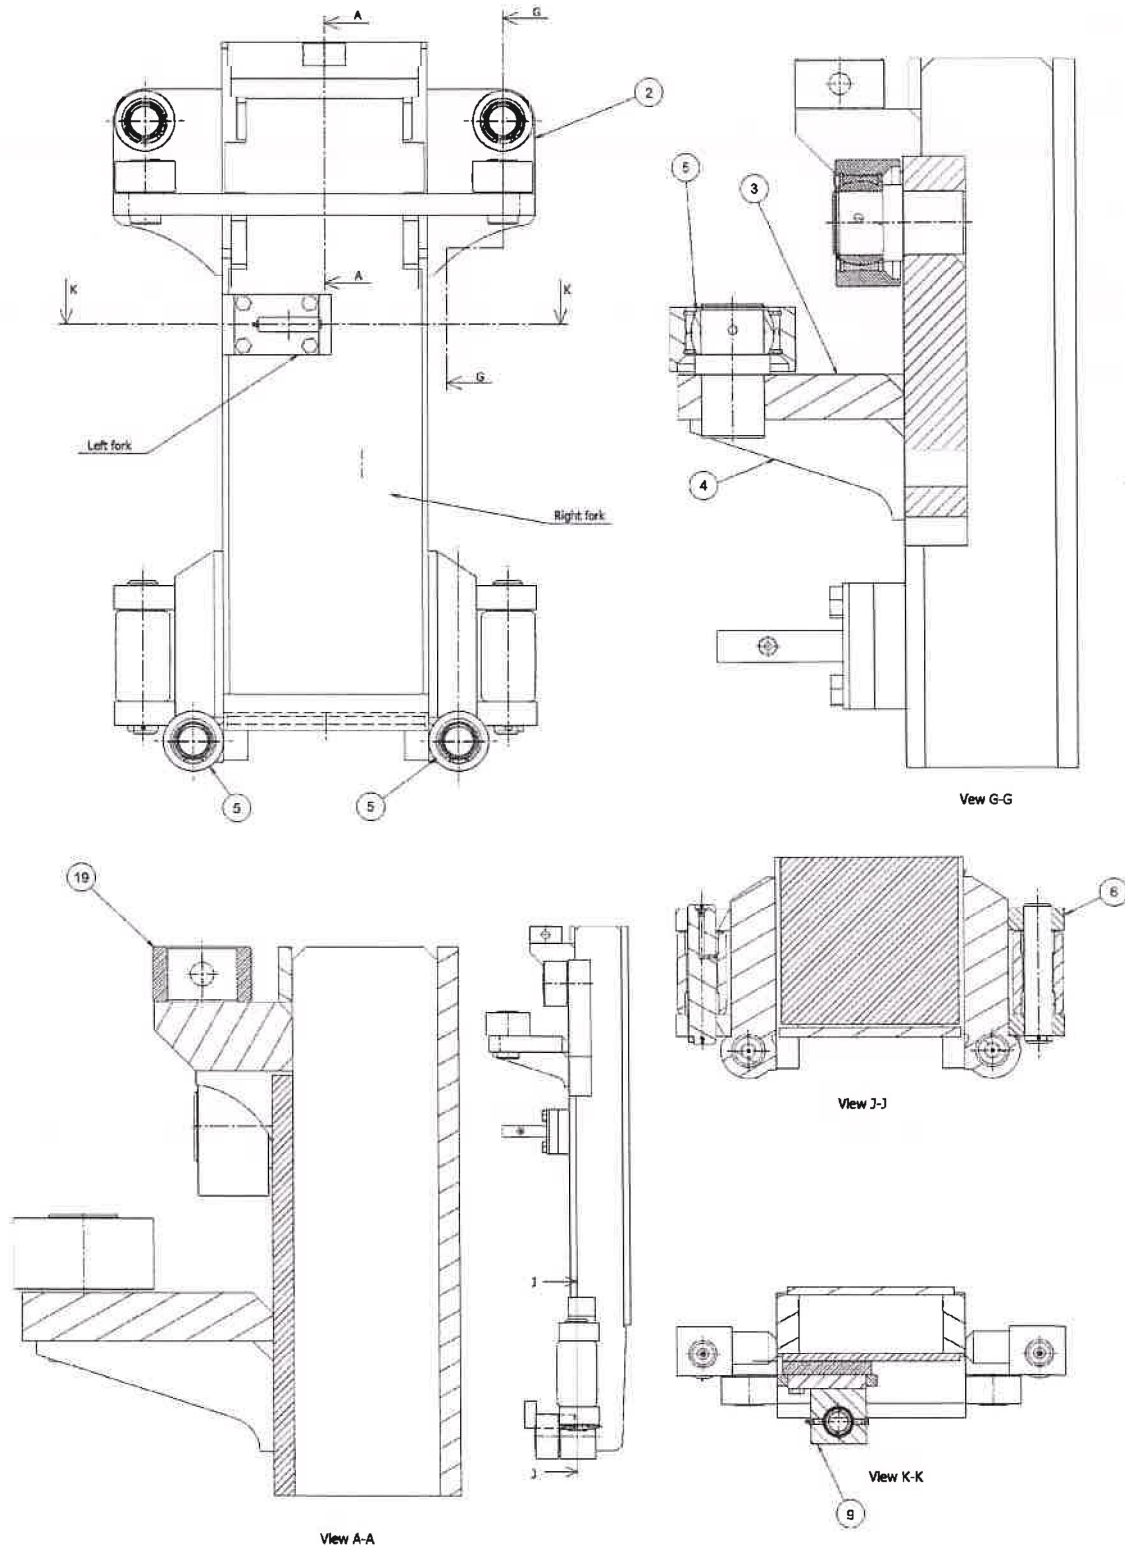

A58995_0200_01

Pos	Delnummer	Beskrivelse	Antall	Enhet	Notes
	A58995.0200	GAFFEL,HØYRE			
1	R42574.005	AKSEL	1	pcs	
2	3289	SPLINT	2	pcs	
3	A01790.0600	SYLINDER	1	pcs	
4	920042.079	SKRUE	1	pcs	
5	920076.007	LÅSEMUTTER	1	pcs	
6	A58997.0200	<u>HYLSE,GAFFEL,NIVELLERING</u>	1	pcs	
7	404476.007	HYLSE	1	pcs	
8	407615.0300	ØRE	1	pcs	
10	A59001.0100	GAFFELTELESKOPARM	1	pcs	
12	407615.0400	ØRE	1	pcs	

0709 LASTHOLDER
GAFFEL A58995.0219 Rev. 01
HYLSE,GAFFEL,NIVELLERING A58997.0200 Rev. 01

A58997_0200_01

Pos	Delnummer	Beskrivelse	Antall	Enhet	Notes
	A58997.0200	HYLSE,GAFFEL,NIVELLERING			
4	406320.003	AVSTIVNINGSPATE	2	pcs	
5	A31788.0100	RULLE	6	pcs	
6	408470.0200	GAFFEL,RULLE	2	pcs	
9	406322.901	BRAKETT,ENHET	1	pcs	
19	405507.002	RØR	1	pcs	Only sold as assembly

A58995_0219_01

Pos	Delnummer	Beskrivelse	Antall	Enhet	Notes
1	A58995.0219	GAFFEL	1		Right 250x100x2700
	A58995.0200	<u>GAFFEL,HØYRE</u>	1	pcs	
11	207505.0619	EMNE,GAFFEL	1	pcs	Not sold as assembly When ordering contact your Kalmar Service contact.