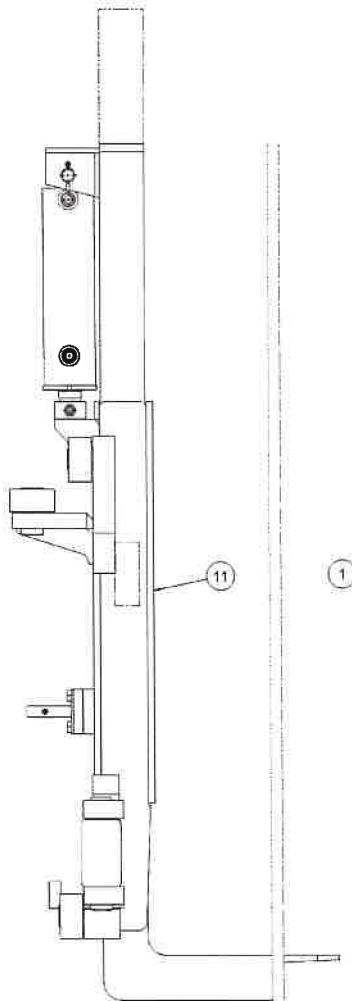

A58995_0200_01

Pos	Delnummer	Beskrivelse	Antall	Enhet	Notes
	A58995.0200	GAFFEL,HØYRE			
1	R42574.005	AKSEL	1	pcs	
2	3289	SPLINT	2	pcs	
3	A01790.0600	SYLINDER	1	pcs	
4	920042.079	SKRUE	1	pcs	
5	920076.007	LÅSEMUTTER	1	pcs	
6	A58997.0200	<u>HYLSE,GAFFEL,NIVELLERING</u>	1	pcs	
7	404476.007	HYLSE	1	pcs	
8	407615.0300	ØRE	1	pcs	
10	A59001.0100	GAFFELTELESKOPARM	1	pcs	
12	407615.0400	ØRE	1	pcs	

0709 LASTHOLDER
GAFFEL A58995.0219 Rev. 01
HYLSE,GAFFEL,NIVELLERING A58997.0200 Rev. 01

A58997_0200_01

Pos	Delnummer	Beskrivelse	Antall	Enhet	Notes
	A58997.0200	HYLSE,GAFFEL,NIVELLERING			
4	406320.003	AVSTIVNINGSPATE	2	pcs	
5	A31788.0100	RULLE	6	pcs	
6	408470.0200	GAFFEL,RULLE	2	pcs	
9	406322.901	BRAKETT,ENHET	1	pcs	
19	405507.002	RØR	1	pcs	Only sold as assembly

A58995_0219_01

Pos	Delnummer	Beskrivelse	Antall	Enhet	Notes
1	A58995.0219	GAFFEL	1		Right 250x100x2700
	A58995.0200	<u>GAFFEL,HØYRE</u>	1	pcs	
11	207505.0619	EMNE,GAFFEL	1	pcs	Not sold as assembly When ordering contact your Kalmar Service contact.